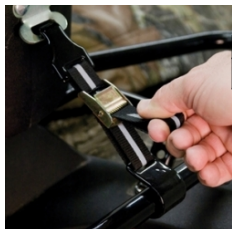

KOLPIN:SISTEMA KWIK SIMPLES

Referência/Descrição	S/ IVA	C/ IVA
KOL98400 -	25.00	30.75